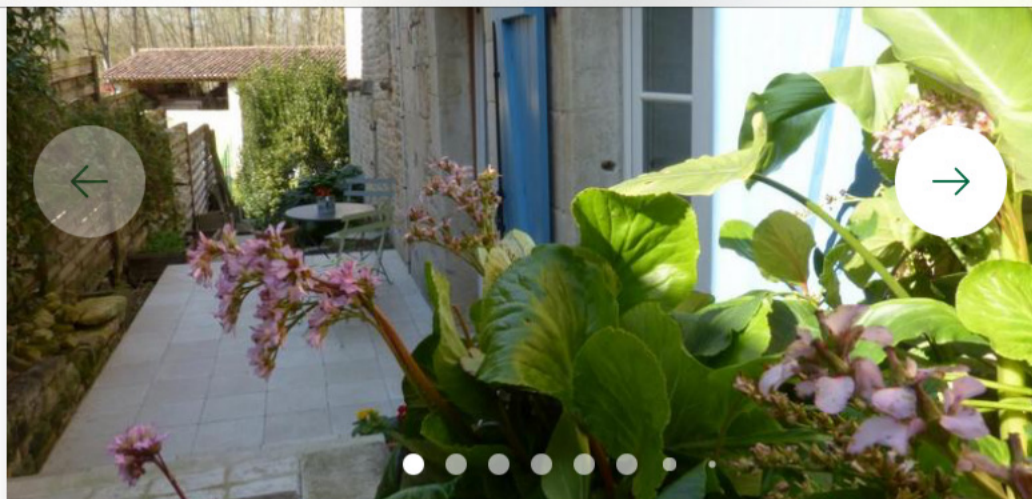

Gîte

Natures

à SANSAIS - Deux-Sèvres

1 chambre 2 personnes

À partir de

360 € par semaine