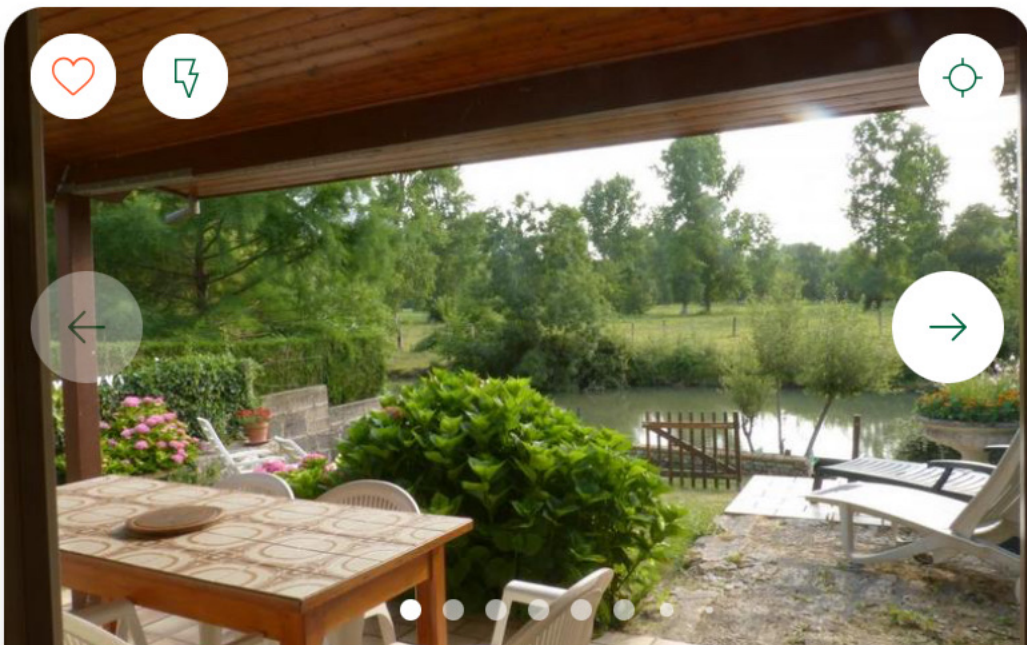

Gîte

L'Angélique

à SANSAIS - Deux-Sèvres

2 chambres

4 personnes

À partir de

284 € par semaine

28 avis