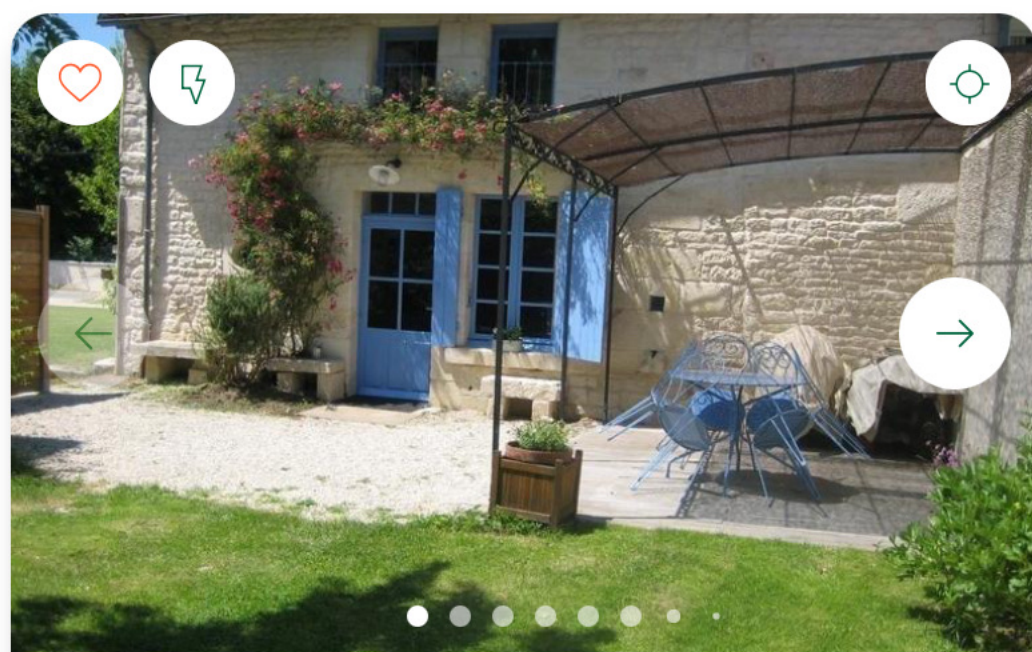

28 avis

Gîte   

La Maison du Marais

à SANSAIS - Deux-Sèvres

 2 chambres  5 personnes

À partir de

965 € par semaine

4 avis