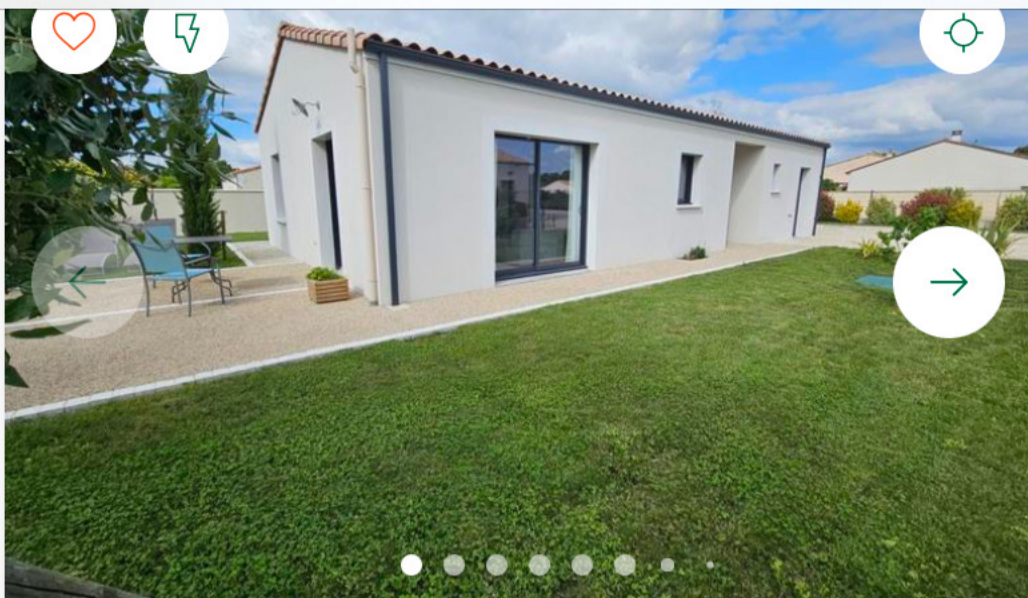

Gîte

Gîte de la Plaine des Moulins n°2

à ARCAIS - Deux-Sèvres

1 chambre 2 personnes

À partir de

530 € par semaine

3 avis