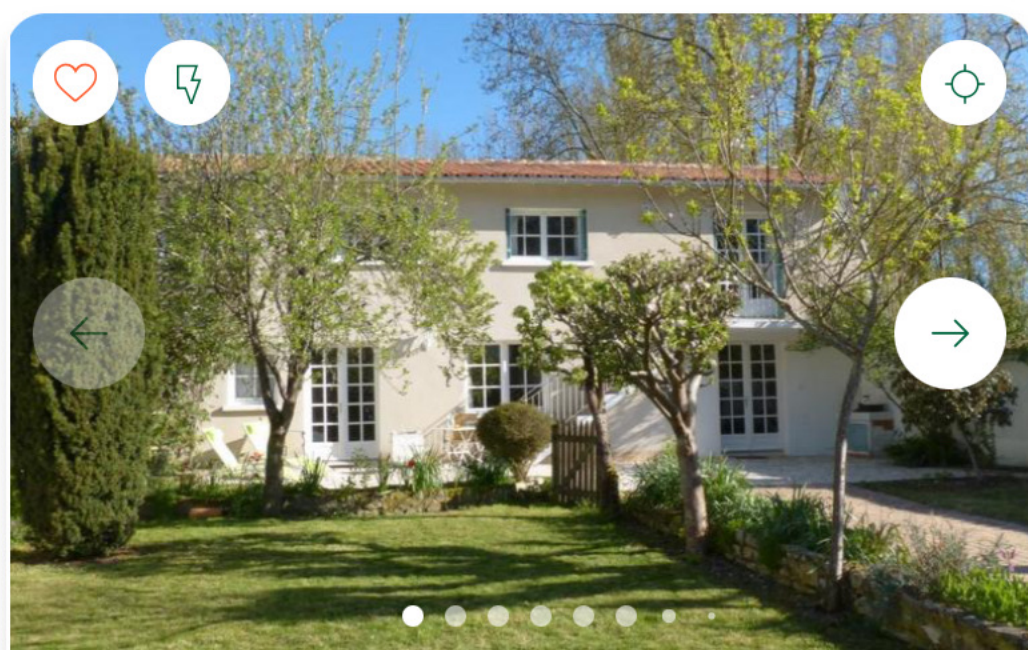

Gîte

Gîte de l'Ancienne Laiterie

à ARCAIS - Deux-Sèvres

3 chambres

6 personnes

Votre séjour

320 €

Gîte

La Batelière

à SANSAIS - Deux-Sèvres

 2 chambres  6 personnes

Votre séjour

358 €

6 avis

Gîte

La Romice

à MAGNE - Deux-Sèvres

3 chambres

6 personnes

Votre séjour

345 €

9 avis

Gîte   

La Demoiselle

à COULON - Deux-Sèvres

 3 chambres  6 personnes

Votre séjour

444 €

16 avis

Gîte   

Au bord de Sèvre

à COULON - Deux-Sèvres