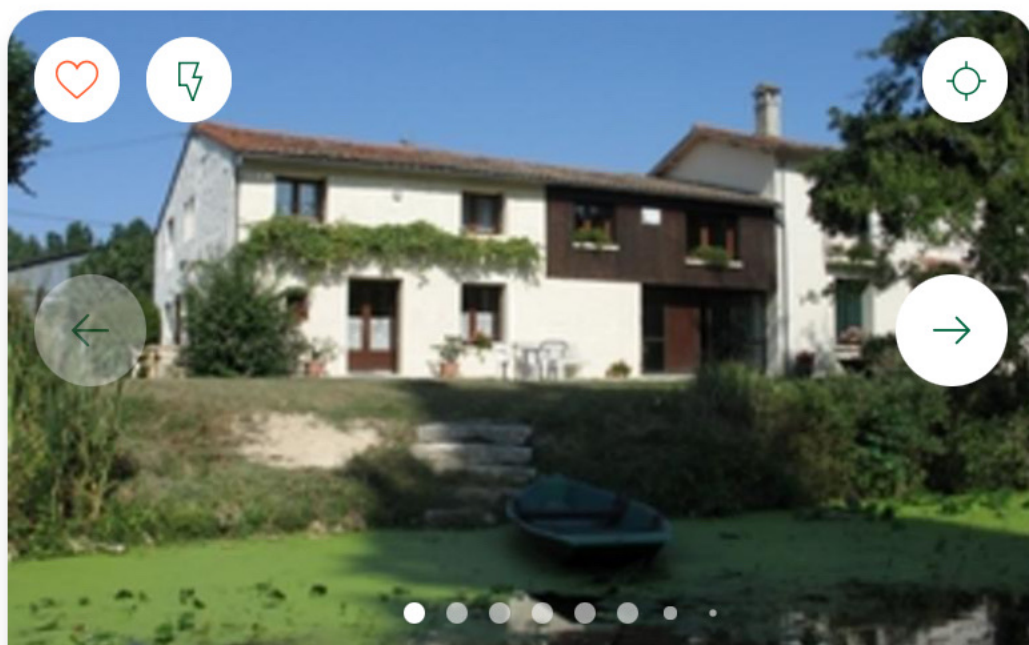

à COULON - Deux-Sèvres

 3 chambres  6 personnes

Votre séjour

444 €

16 avis

Gîte   

Au bord de Sèvre

à COULON - Deux-Sèvres

À partir de

370 € par semaine

13 avis

Gîte  

L'Oiseau du Marais

à LE VANNEAU IRLEAU - Deux-Sèvres

 1 chambre  4 personnes

À partir de

18 avis

 1 chambre  4 personnes

À partir de

500 € par semaine

2 avis

Gîte

Côté Sèvre

à NIORT - Deux-Sèvres

 2 chambres  4 personnes

À partir de

360 € par semaine

6 avis

Gîte 

Gîte de barbe blanche

à LE VANNEAU-IRLEAU - Deux-Sèvres

 2 chambres  4 personnes