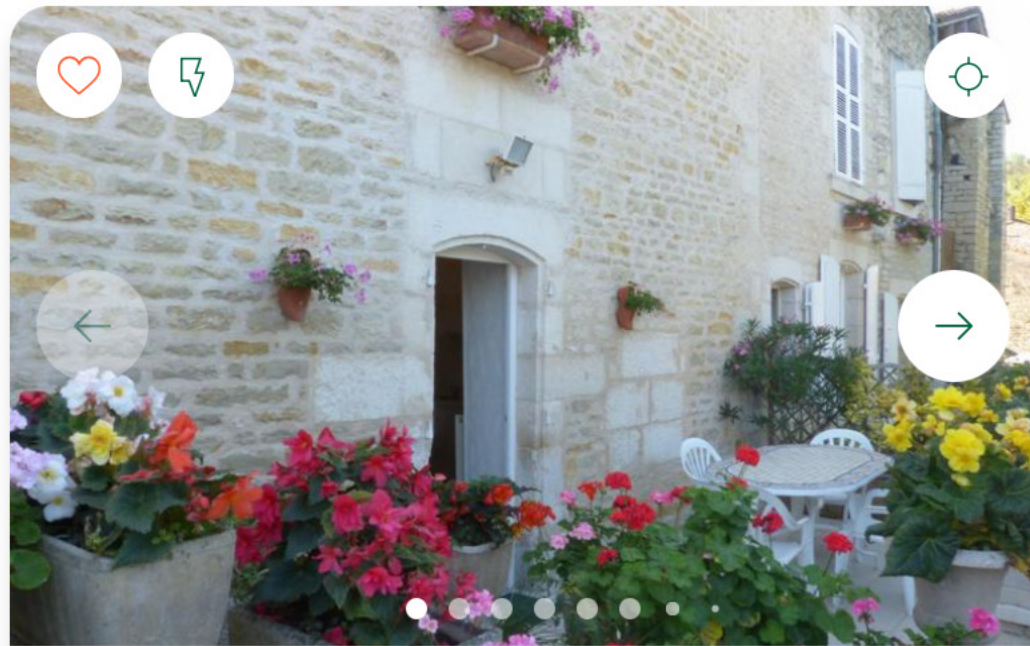

Gîte

La Grenouillère

à SANSAIS - Deux-Sèvres

2 chambres 4 personnes

À partir de

370 € par semaine

18 avis