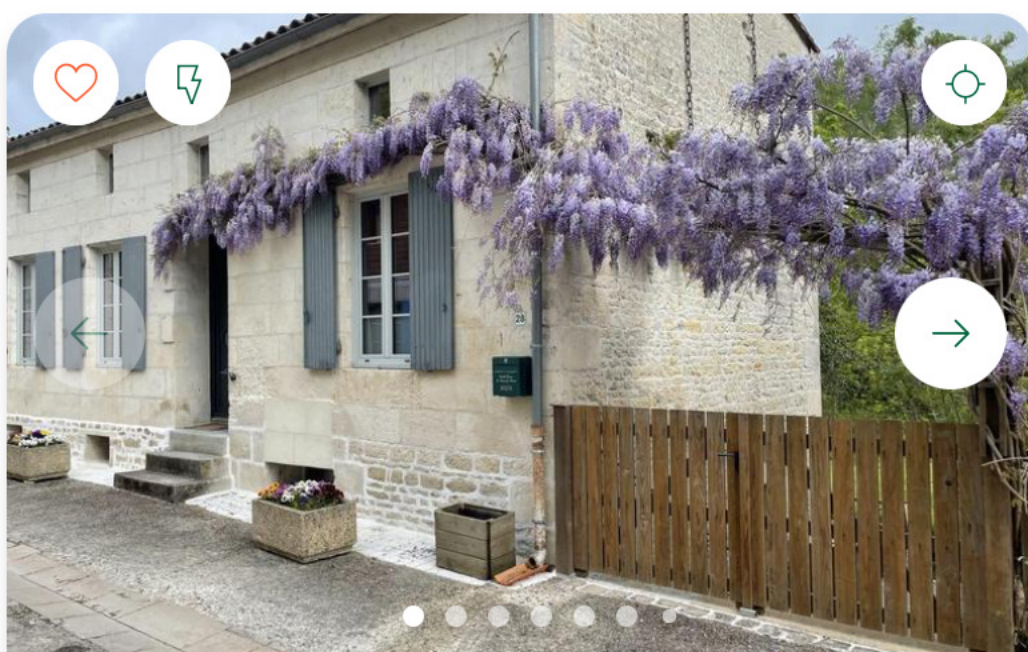

Gîte

La Maison du Marais

à SANSAIS - Deux-Sèvres

2 chambres 5 personnes

À partir de

965 € par semaine

4 avis