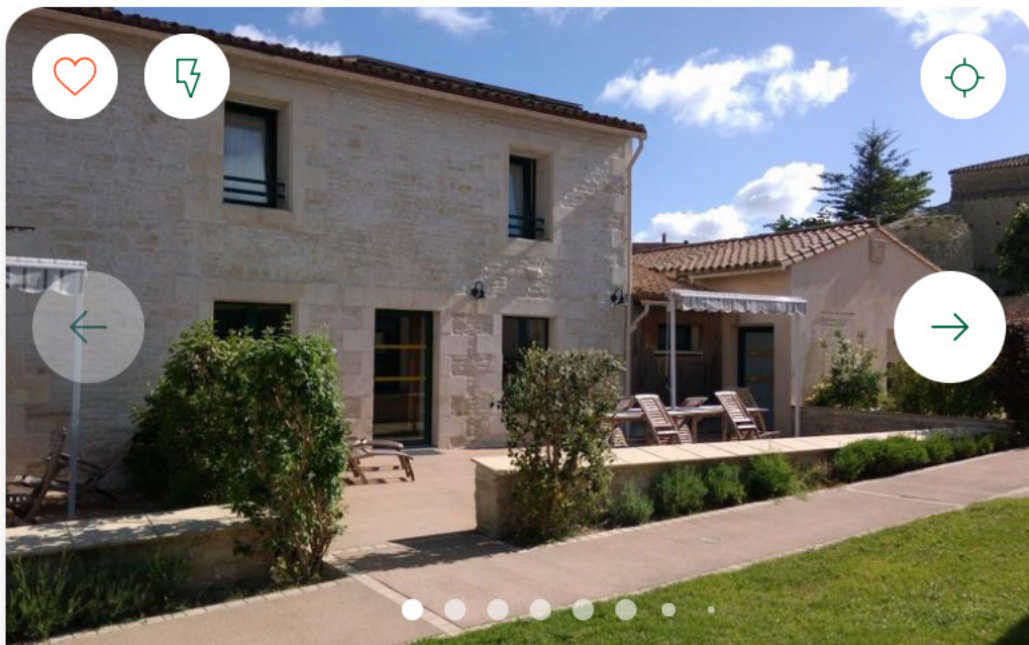

La Batelière

à SANSAIS - Deux-Sèvres

 2 chambres  6 personnes

Votre séjour

358 €

6 avis

Gîte

La Romice

à MAGNE - Deux-Sèvres

3 chambres

6 personnes

Votre séjour

345 €

9 avis

Gîte   

La Demoiselle

à COULON - Deux-Sèvres

 3 chambres  6 personnes

Votre séjour

444 €

16 avis

Gîte   

Au bord de Sèvre

à COULON - Deux-Sèvres

 3 chambres  6 personnes

Votre séjour

325 €

1 avis

Gîte

Gîte du TILLEUL

à ARCAIS - Deux-Sèvres

3 chambres