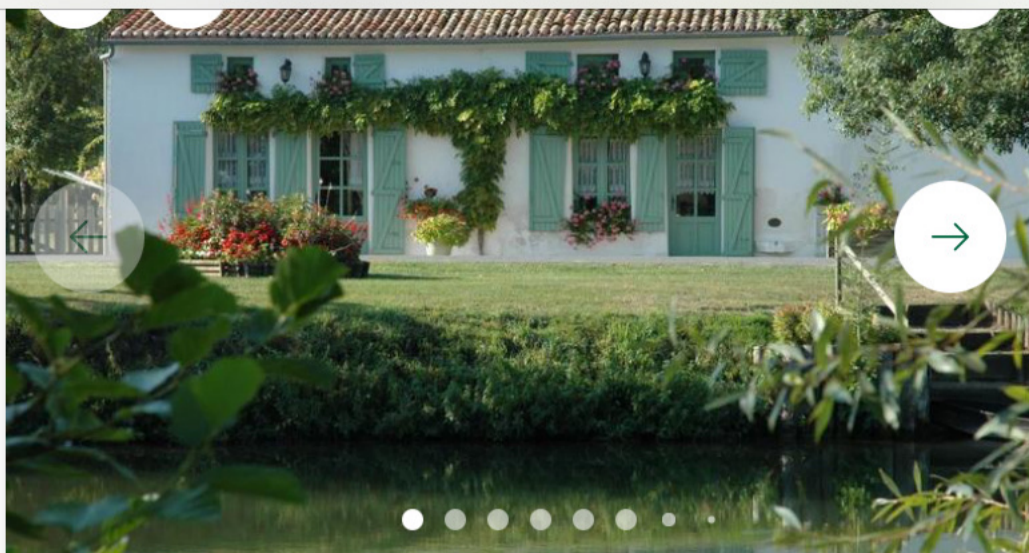

à COULON - Deux-Sèvres

 3 chambres  6 personnes

Votre séjour

444 €

16 avis

Gîte   

Au bord de Sèvre

à COULON - Deux-Sèvres

 2 chambres  4 personnes

À partir de

360 € par semaine

6 avis

Gîte 

Gîte de barbe blanche

à LE VANNEAU-IRLEAU - Deux-Sèvres

 2 chambres  4 personnes