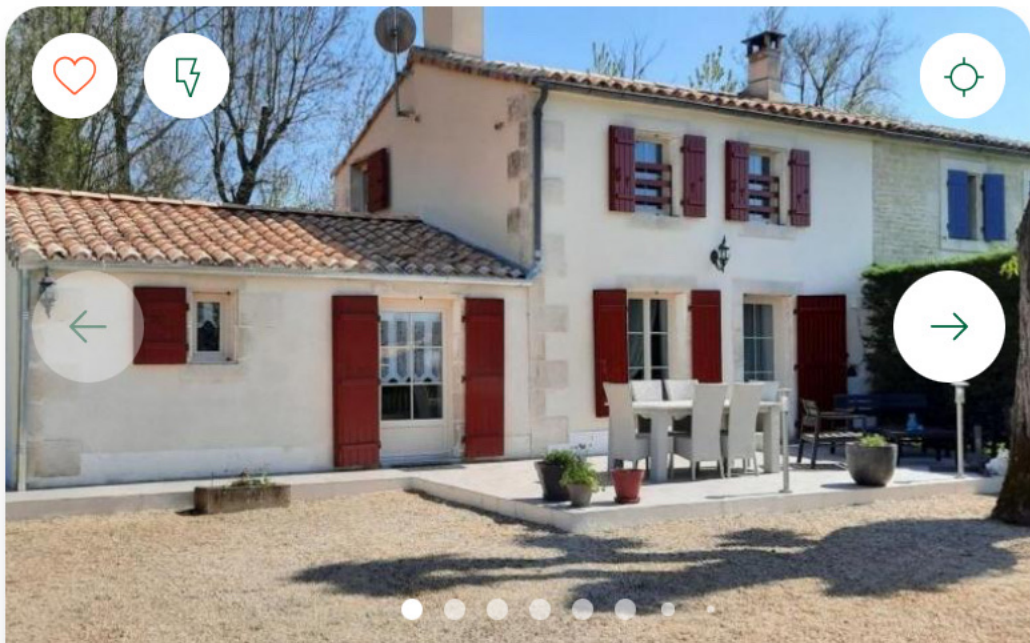

Gîte

Le Bief Barot

à LE VANNEAU-IRLEAU - Deux-Sèvres

2 chambres

5 personnes

À partir de

480 € par semaine

14 avis