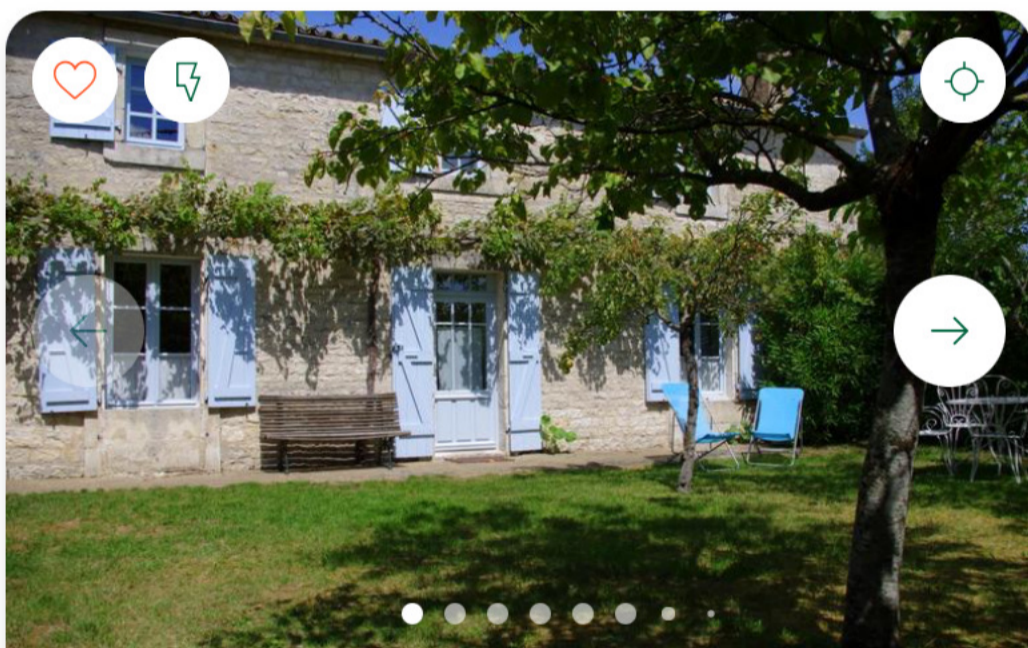

à COULON - Deux-Sèvres

 3 chambres  6 personnes

Votre séjour

444 €

16 avis

Gîte   

Au bord de Sèvre

à COULON - Deux-Sèvres

à ARCAIS - Deux-Sèvres

1 chambre

2 personnes

À partir de

530 € par semaine

16 avis

Gîte   

Gîte de la GRANGE

à ARCAIS - Deux-Sèvres

 2 chambres  3 personnes

À partir de

350 € par semaine

Gîte   

Le Jardin du Clouzis

à MAGNE - Deux-Sèvres

 2 chambres  4 personnes

À partir de

370 € par semaine

13 avis

Gîte  

L'Oiseau du Marais

à LE VANNEAU IRLEAU - Deux-Sèvres

 1 chambre  4 personnes

À partir de